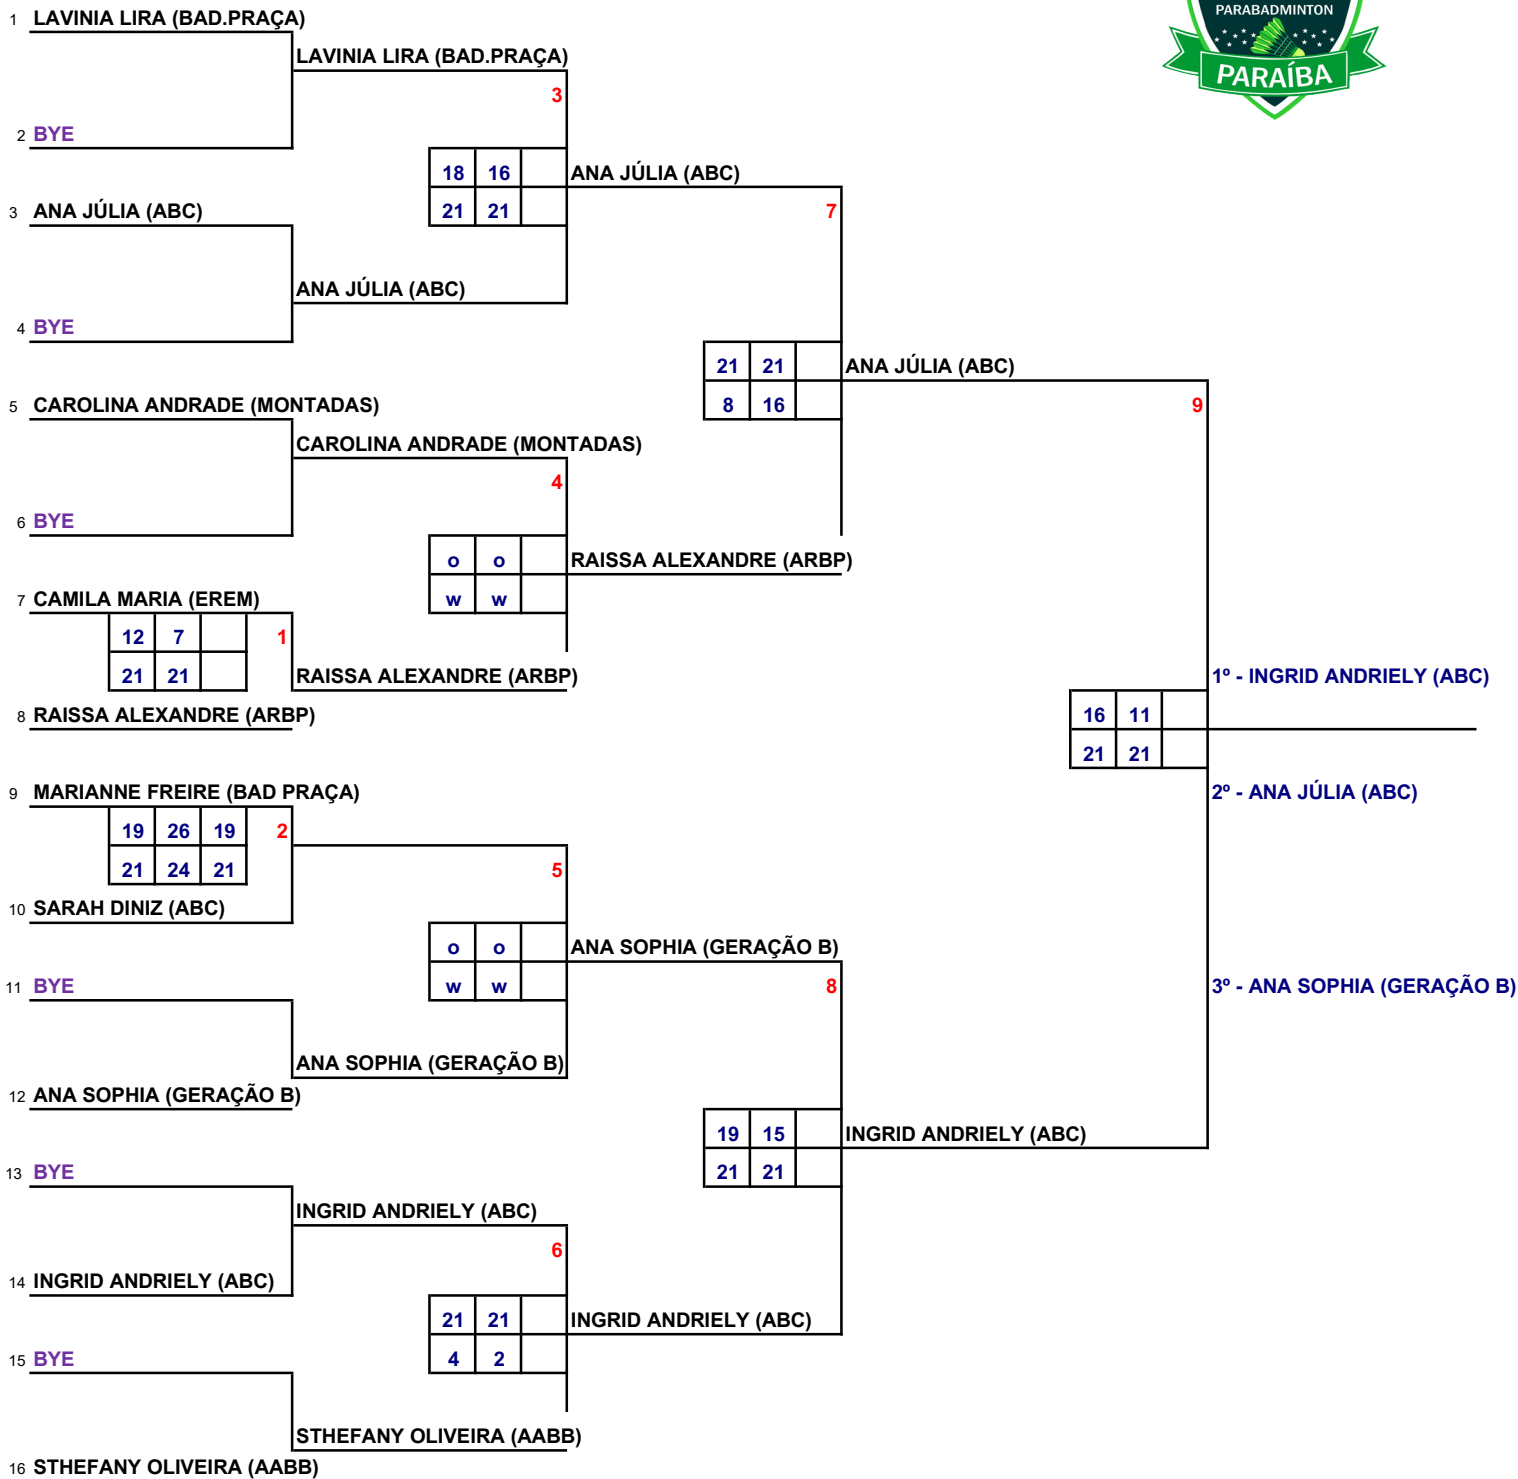

CAMPEONATO PARAIBANO - 2ª ETAPA 2024

SUB-17

SF

SEMI-FINAL

FINAL

CAMPEONATO PARAIBANO - 2ª ETAPA 2024

SUB-23

SF

1 YASMIM MIRELLA (BAD.PRAÇA)

| | | | |
|----|----|--|---|
| 21 | 21 | | 1 |
| 8 | 20 | | |

1º - YASMIM MIRELLA (BAD.PRAÇA)

2 MARIA LARISSA (ASSIFAL)

2º - MARIA LARISSA (ASSIFAL)